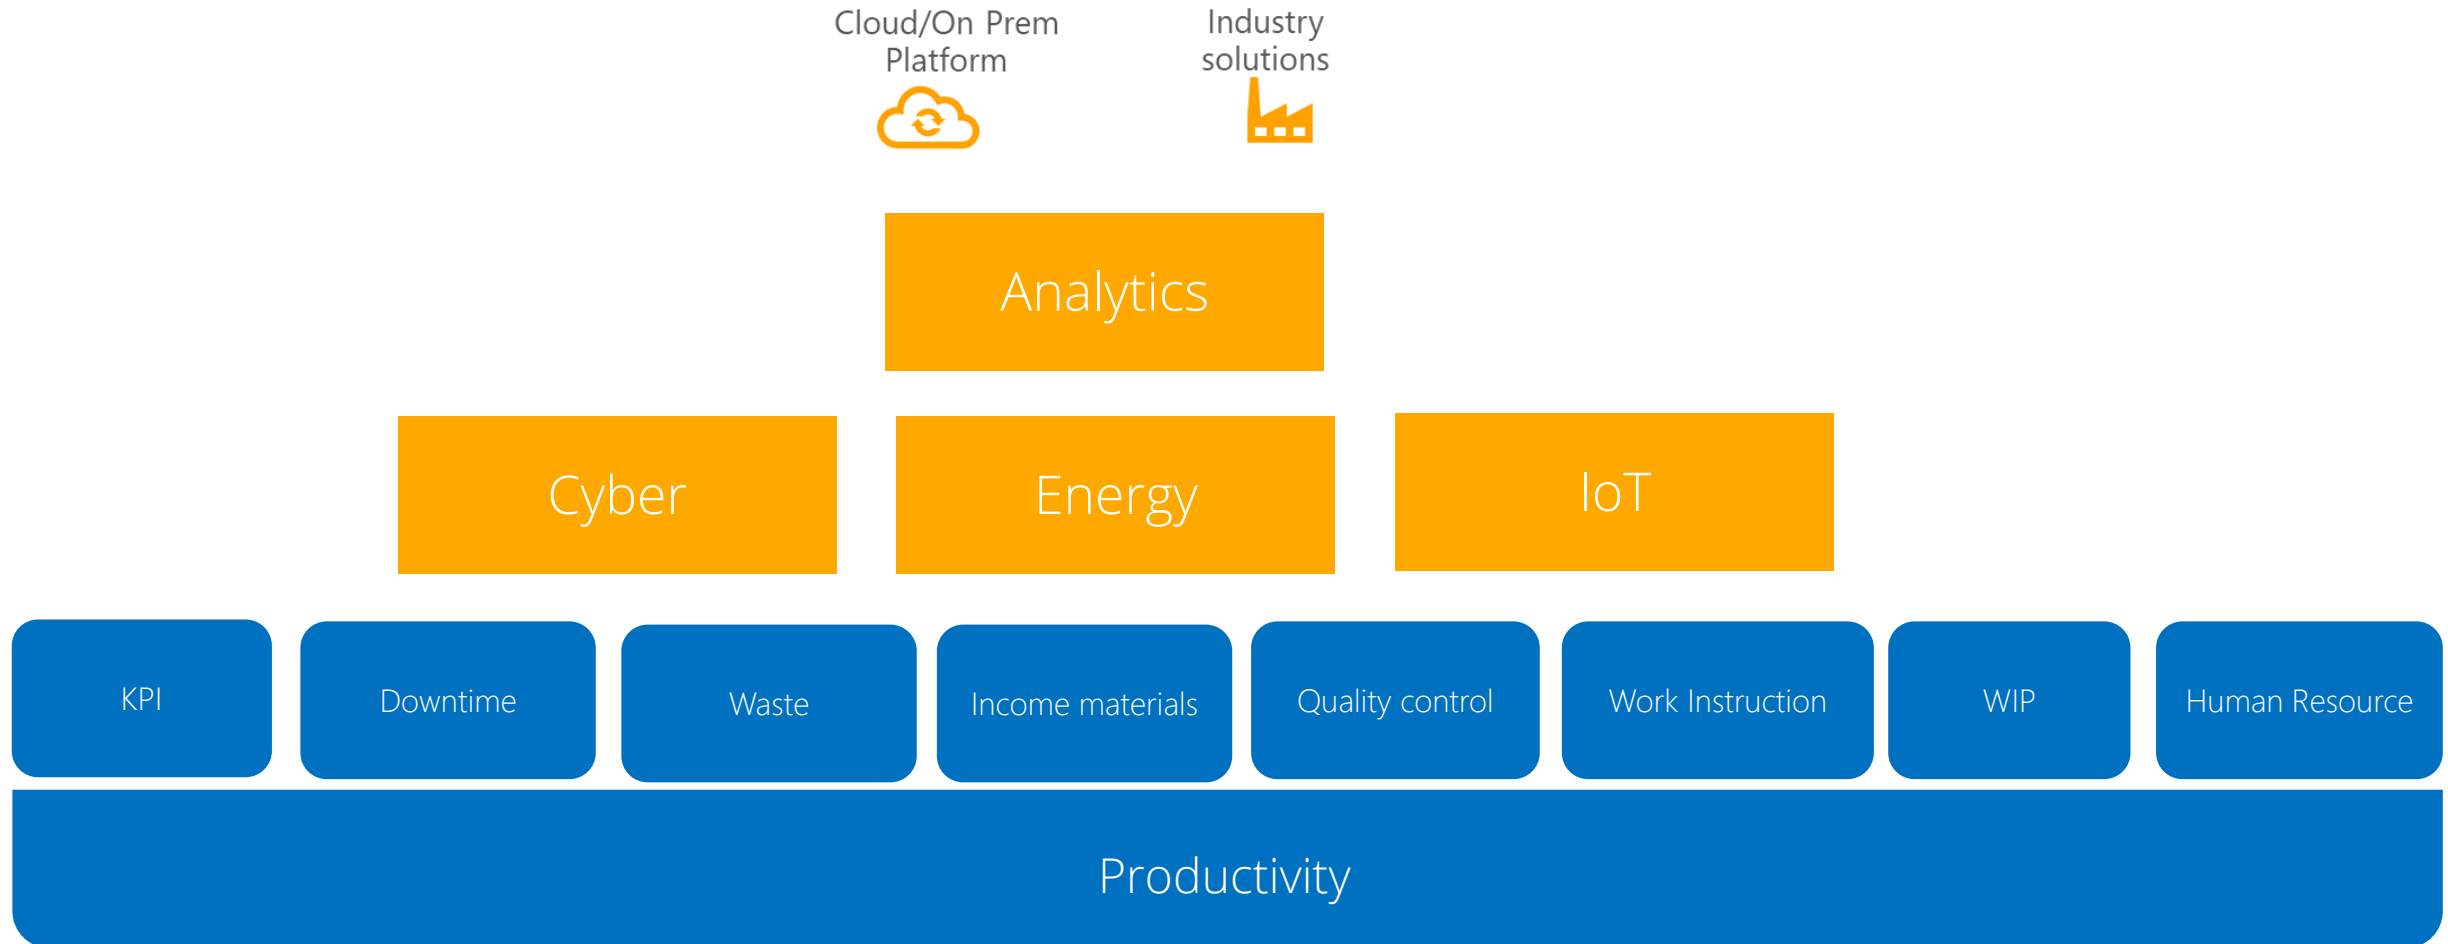

VIB  
1,024

- ייצור
- תפוקות
- תשומות
- פחת
- עקיבות

- הכנות לייצור
- ניהול כ"א
- ניהול מלאי
- חומרי גלם

חומרי גלם

- תכנון ייצור\כ"א
- ניהול
- הערכות סיכונים
- צפי הזמנות

תפעול ובקרה

תפוקות

תשומות

# מודולים מרכזיים במערכת MES

**עולם תוכן: מדדי יצור**

**שם מדד : OEE**

- **זמינות** – יחס זמן ייצור לסך זמן זמין לייצור
- **יעילות** – יחס ייצור בפועל לסך זמן ייצור
- **איכות** – יחס יצור תקין לסך ייצור

**עולם תוכן: מדדי יצור**