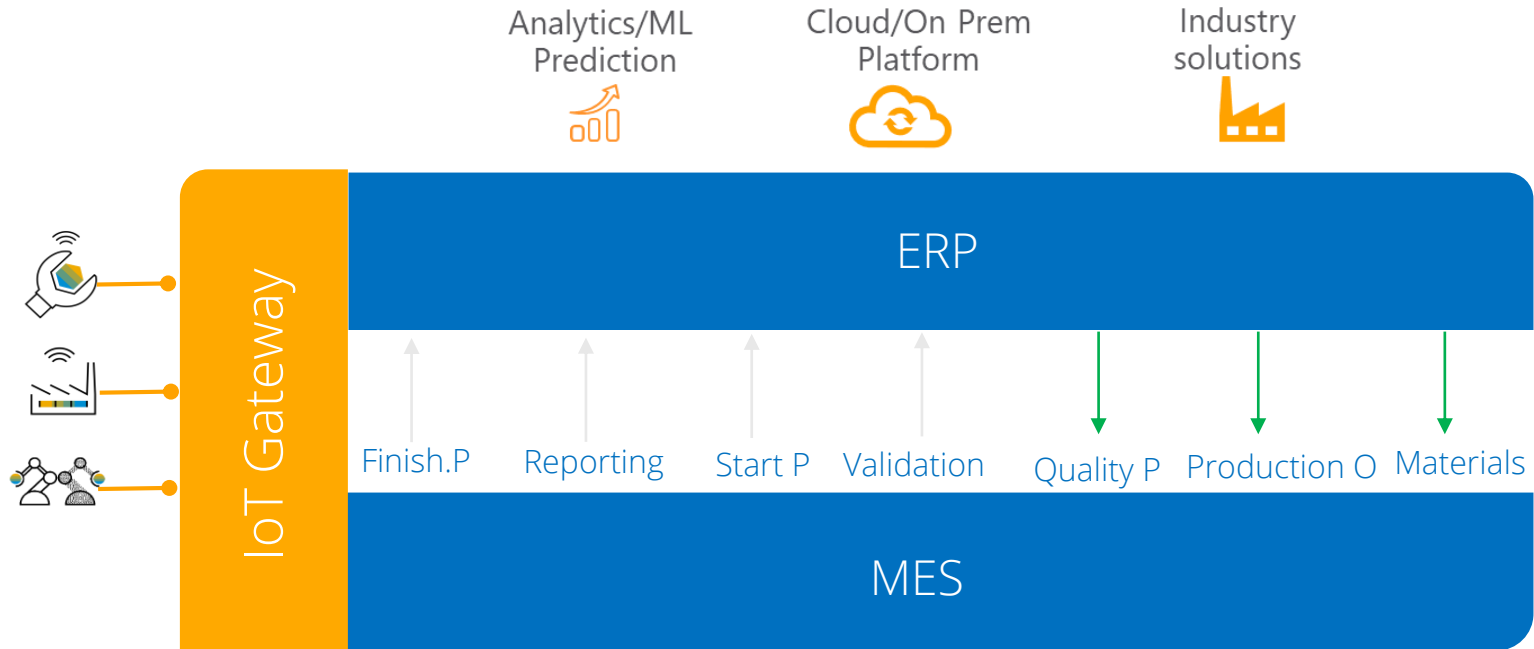

דוגמאות למעברי מידע (ממשקים) בין ERP ל- MES