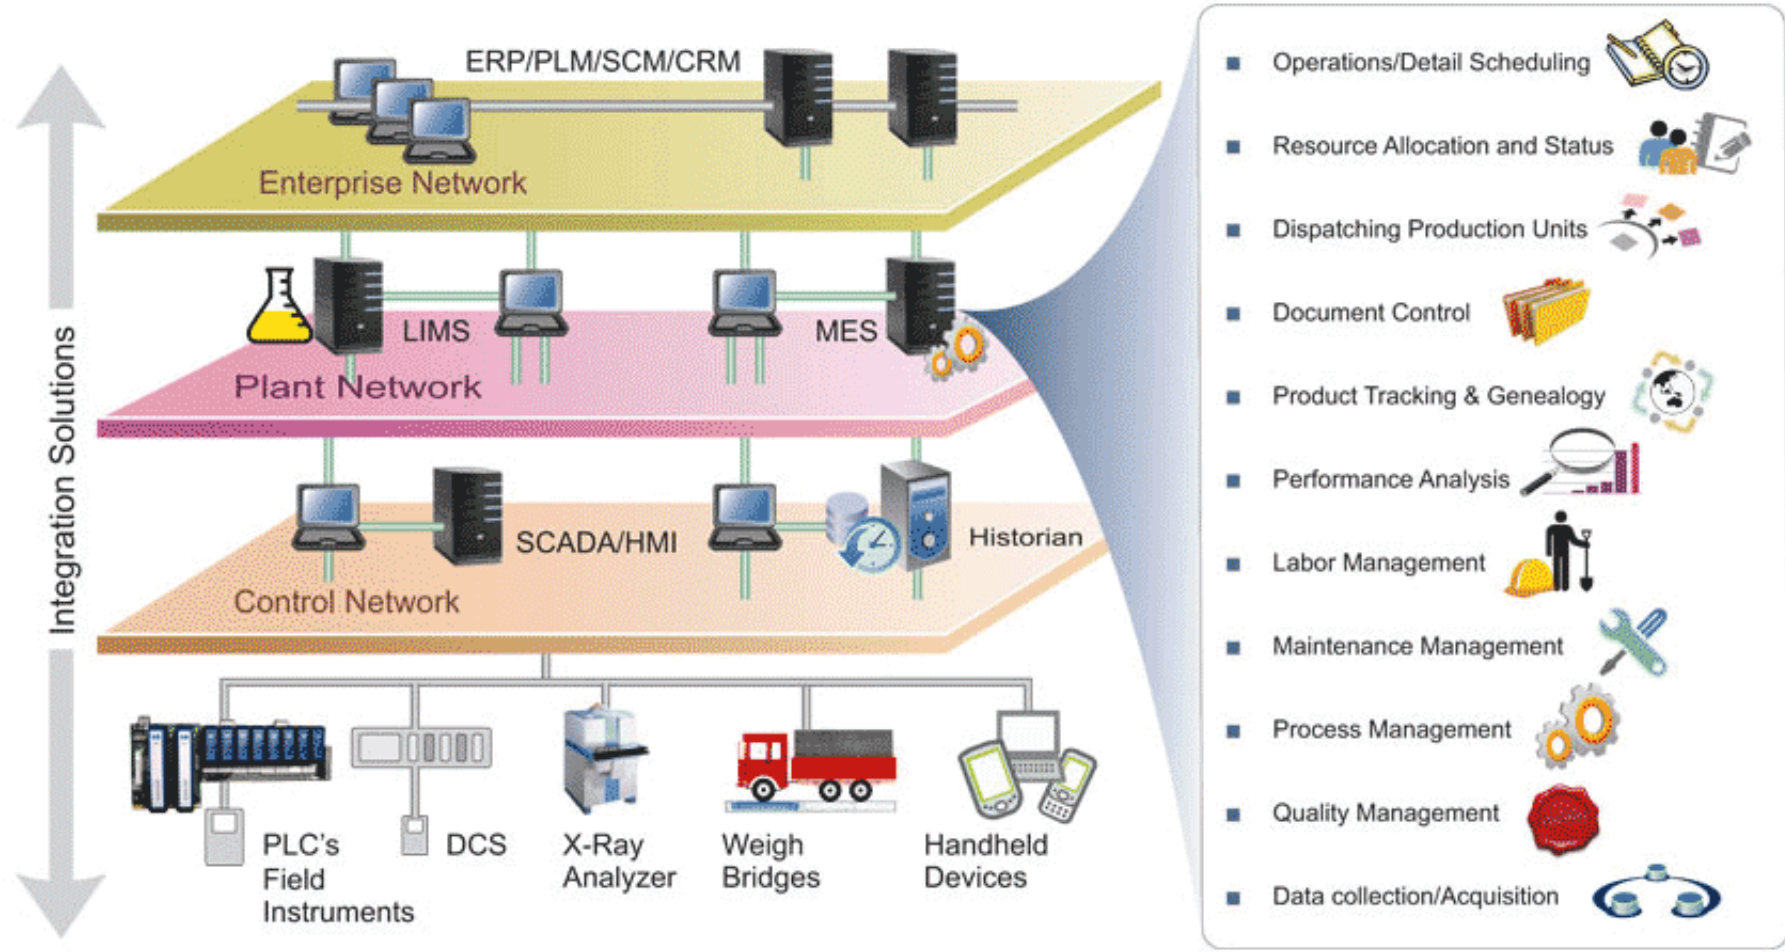

היכן פתרון ה-MES בשרשרת הערך המפעלית